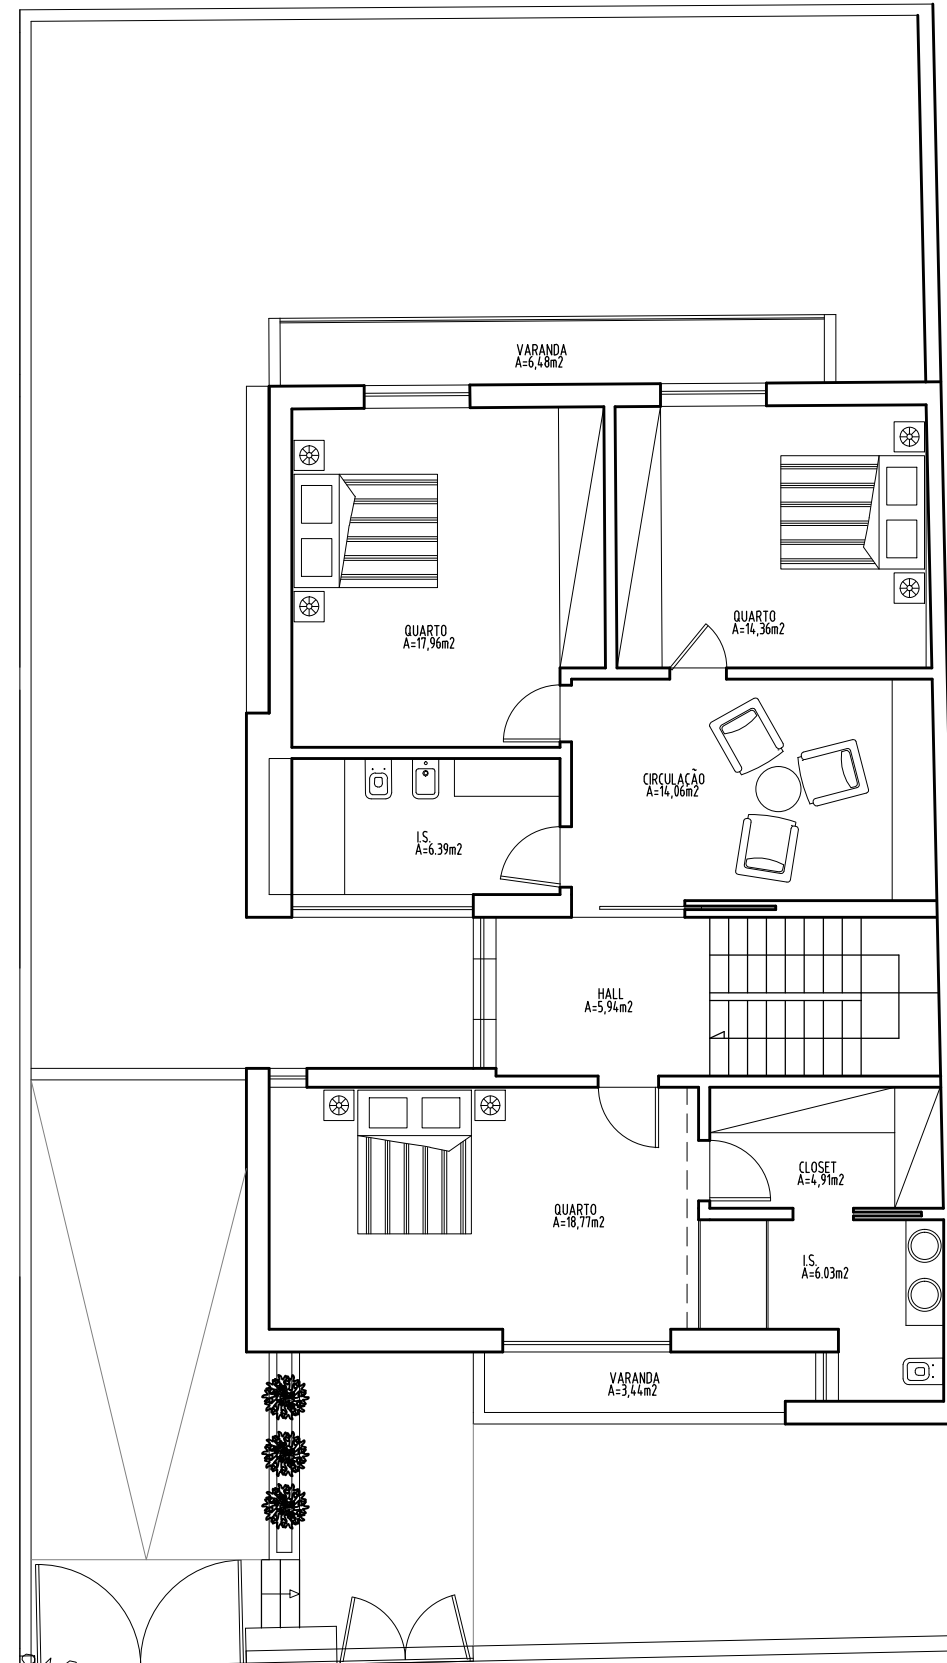

84.93

PISO R/c

84.93

PISO 1

nelson ruivo
arquiteto

Avenida Rio de Janeiro, nº25H
- 1700-331 LISBOA -
tel. 936269063

85.06

Projeto de Arquitetura – Proposta

85.91

Contém Planta Piso 0 Planta Piso 1		Requerente RAQUEL	
		Local MORADIA – LISBOA	
Data fEV 2015	Escala 1/50	Fase Estudo	Téc. responsável