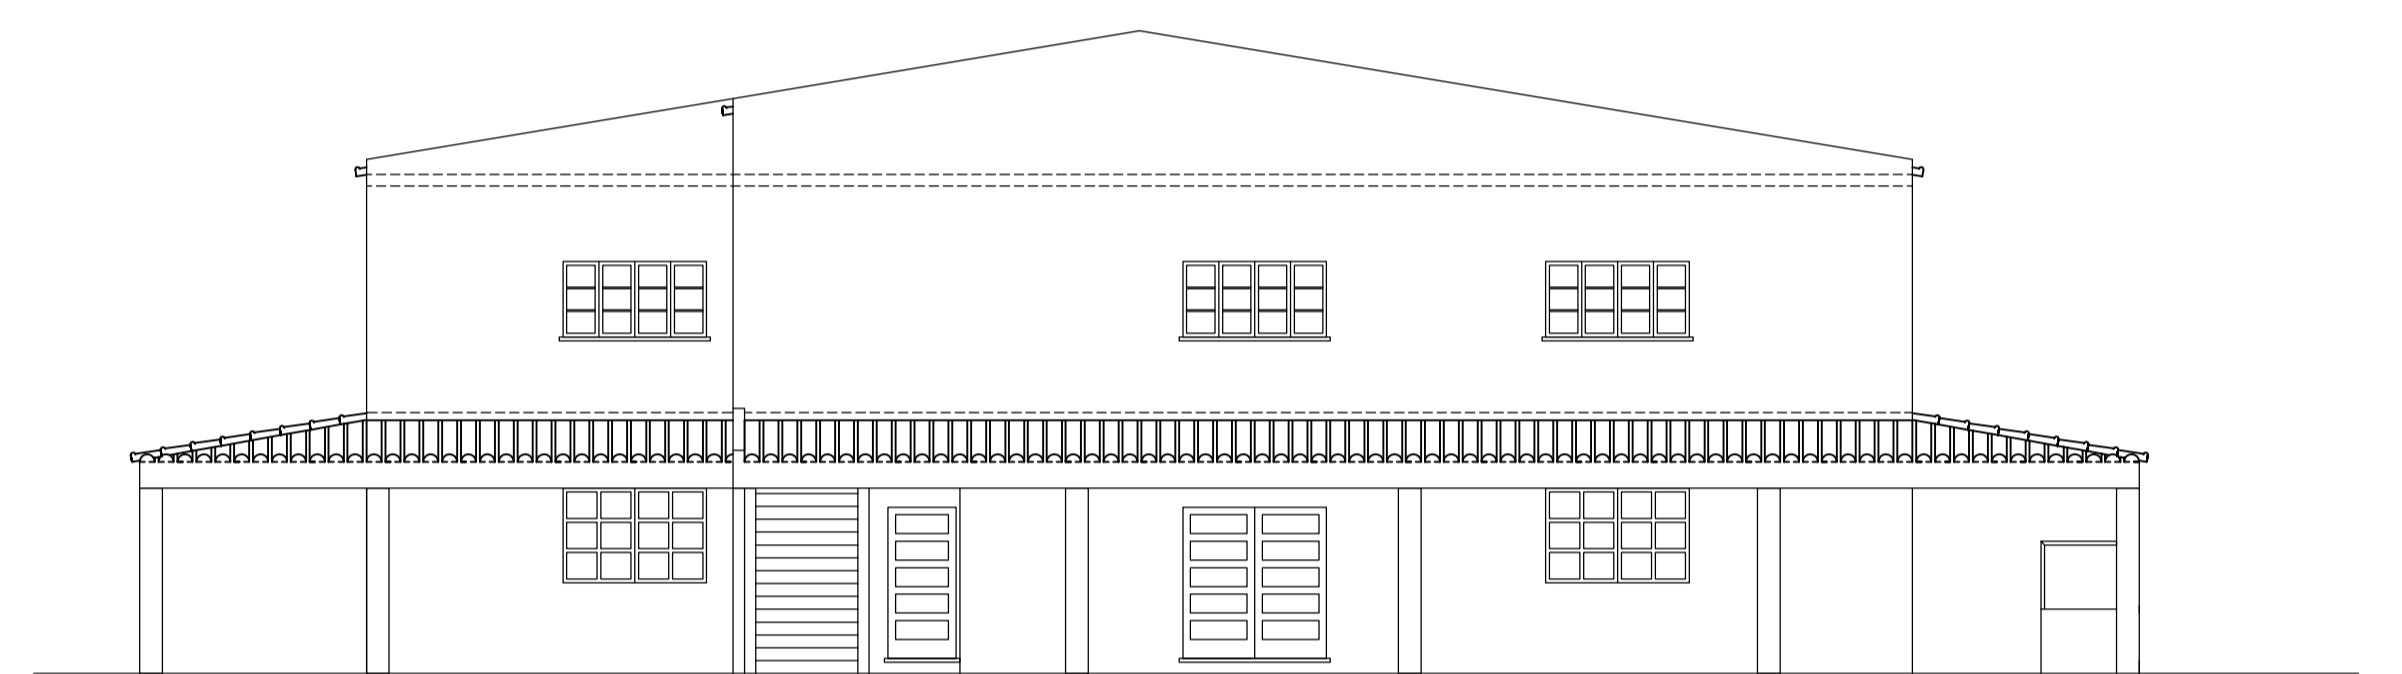

CORTE

PROJETO DE SEGURANÇA		Projeto Nº92/2018
	REQUERENTE CENITTEL CENTRO DE INTELIGÊNCIA FORMATIVA, ENSINO E PROFISSIONAL LDA	0 técnica eng. Rui Lima Data: Junho/2018
	CORTE	Escala 1/100

ALÇADO SUL

PROJETO DE SEGURANÇA		Projeto Nº92/2018
	REQUERENTE CENITTEL CENTRO DE INTELIGÊNCIA FORMATIVA, ENSINO E PROFISSIONAL LDA	0 técnica eng. Rui Lima Data: Junho/2018
	ALÇADOS	Escala 1/100

ALÇADO NASCENTE

PROJETO DE SEGURANÇA		Projeto Nº92/2018
	REQUERENTE CENITTEL CENTRO DE INTELIGÊNCIA FORMATIVA, ENSINO E PROFISSIONAL LDA	0 técnica eng. Rui Lima Data: Junho/2018
	ALÇADO	Escala 1/100

ALÇADO NORTE

PROJETO DE SEGURANÇA		Projeto Nº92/2018
	REQUERENTE CENITTEL CENTRO DE INTELIGÊNCIA FORMATIVA, ENSINO E PROFISSIONAL LDA	0 técnica eng. Rui Lima Data: Junho/2018
	ALÇADOS	Escala 1/100

ALÇADO POENTE

PROJETO DE SEGURANÇA		Projeto Nº92/2018
	REQUERENTE CENITTEL CENTRO DE INTELIGÊNCIA FORMATIVA, ENSINO E PROFISSIONAL LDA	0 técnica eng. Rui Lima Data: Junho/2018
	ALÇADO	Escala 1/100