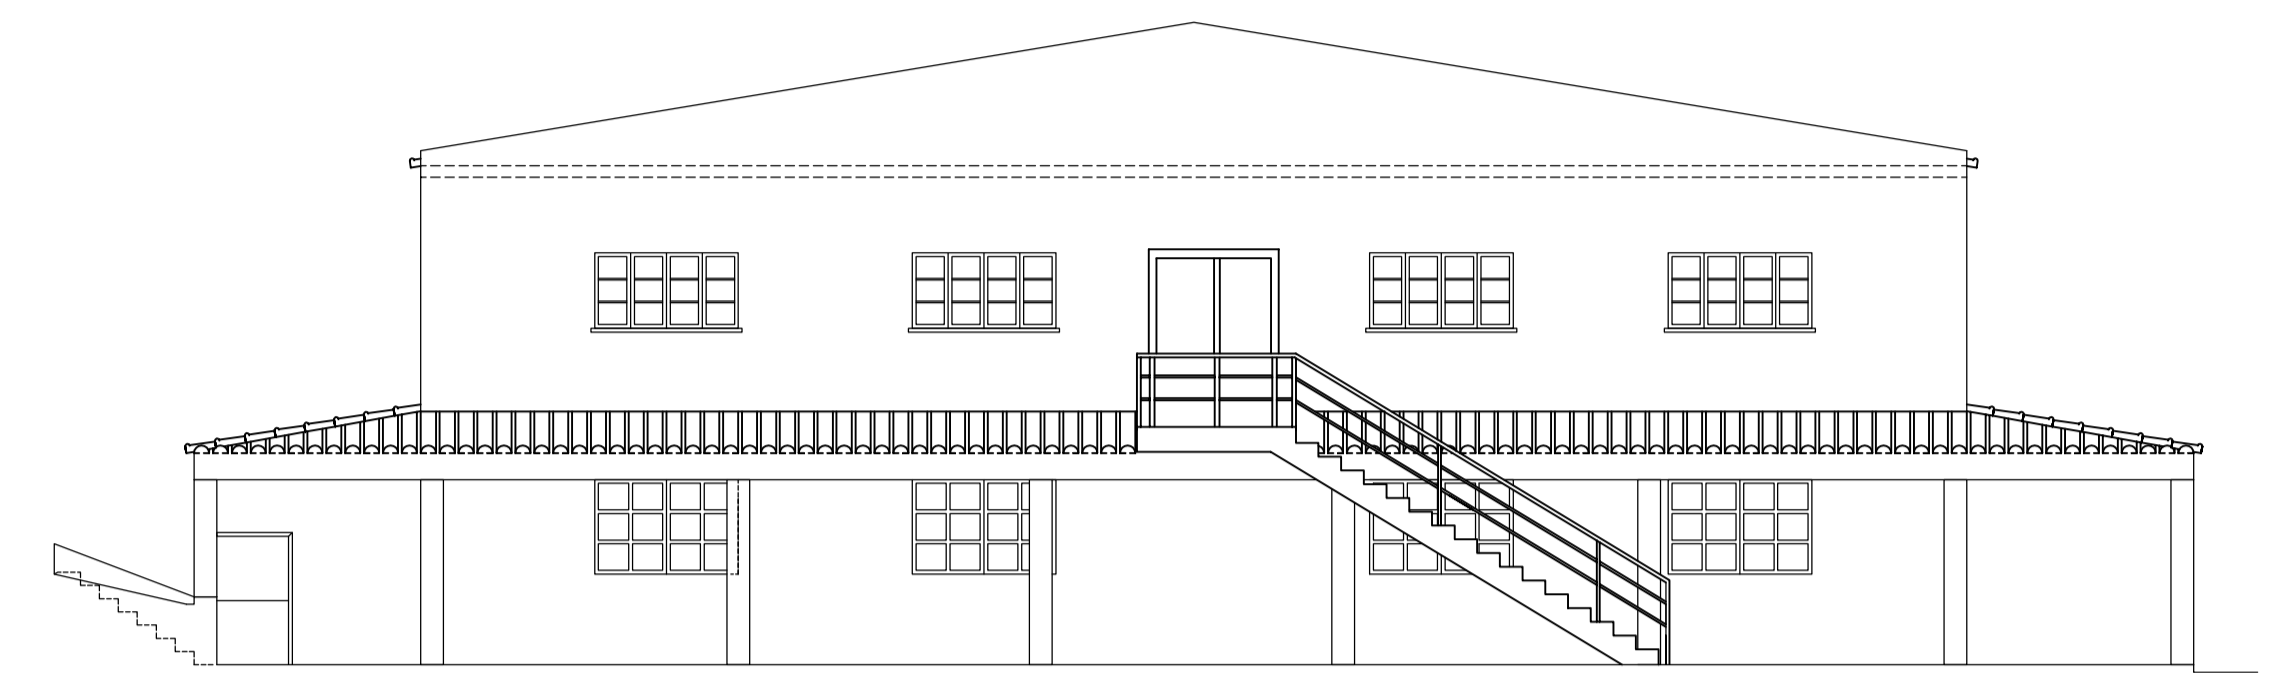

CORTE

PROJETO DE SEGURANÇA		Projeto Nº92/2018
	REQUERENTE CENITTEL CENTRO DE INTELIGÊNCIA FORMATIVA, ENSINO E PROFISSIONAL LDA	0 técnica eng. Rui Lima Data: Junho/2018
	CORTE	Escala 1/100

ALÇADO SUL

PROJETO DE SEGURANÇA		Projeto Nº92/2018
	REQUERENTE CENITTEL CENTRO DE INTELIGÊNCIA FORMATIVA, ENSINO E PROFISSIONAL LDA	0 técnica eng. Rui Lima Data: Junho/2018
	ALÇADOS	Escala 1/100

ALÇADO NASCENTE

PROJETO DE SEGURANÇA		Projeto Nº92/2018
	REQUERENTE CENITTEL CENTRO DE INTELIGÊNCIA FORMATIVA, ENSINO E PROFISSIONAL LDA	0 técnica eng. Rui Lima Data: Junho/2018
	ALÇADO	Escala 1/100

ALÇADO NORTE

PROJETO DE SEGURANÇA		Projeto Nº92/2018
	REQUERENTE CENITTEL CENTRO DE INTELIGÊNCIA FORMATIVA, ENSINO E PROFISSIONAL LDA	0 técnica eng. Rui Lima Data: Junho/2018
	ALÇADOS	Escala 1/100

ALÇADO POENTE

PROJETO DE SEGURANÇA		Projeto Nº92/2018
	REQUERENTE CENITTEL CENTRO DE INTELIGÊNCIA FORMATIVA, ENSINO E PROFISSIONAL LDA	0 técnica eng. Rui Lima Data: Junho/2018
	ALÇADO	Escala 1/100