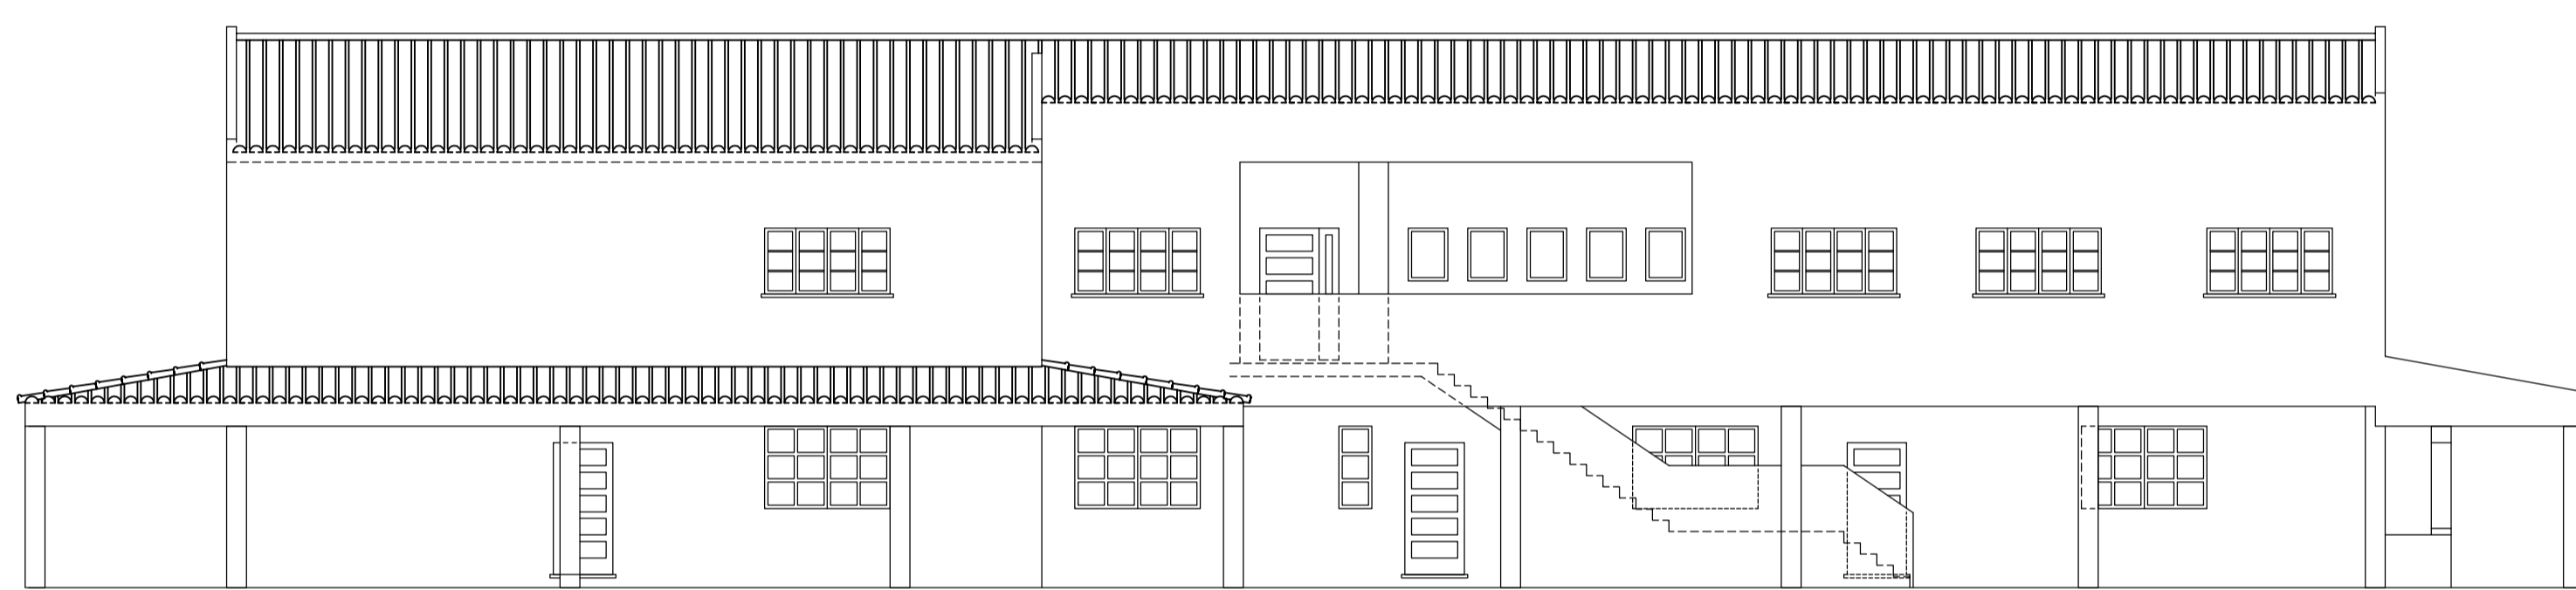

CORTE

PROJETO DE SEGURANÇA		Projeto Nº92/2018
	REQUERENTE CENITTEL CENTRO DE INTELIGÊNCIA FORMATIVA, ENSINO E PROFISSIONAL LDA	0 técnica eng. Rui Lima Data: Junho/2018
	CORTE	Escala 1/100

ALÇADO SUL

PROJETO DE SEGURANÇA		Projeto Nº92/2018
	REQUERENTE CENITTEL CENTRO DE INTELIGÊNCIA FORMATIVA, ENSINO E PROFISSIONAL LDA	0 técnica eng. Rui Lima Data: Junho/2018
	ALÇADOS	Escala 1/100

ALÇADO NASCENTE

PROJETO DE SEGURANÇA		Projeto Nº92/2018
	REQUERENTE CENITTEL CENTRO DE INTELIGÊNCIA FORMATIVA, ENSINO E PROFISSIONAL LDA	0 técnica eng. Rui Lima Data: Junho/2018
	ALÇADO	Escala 1/100

ALÇADO NORTE

PROJETO DE SEGURANÇA		Projeto Nº92/2018
	REQUERENTE CENITTEL CENTRO DE INTELIGÊNCIA FORMATIVA, ENSINO E PROFISSIONAL LDA	0 técnica eng. Rui Lima Data: Junho/2018
	ALÇADOS	Escala 1/100

ALÇADO POENTE

PROJETO DE SEGURANÇA		Projeto Nº92/2018
	REQUERENTE CENITTEL CENTRO DE INTELIGÊNCIA FORMATIVA, ENSINO E PROFISSIONAL LDA	0 técnica eng. Rui Lima Data: Junho/2018
	ALÇADO	Escala 1/100