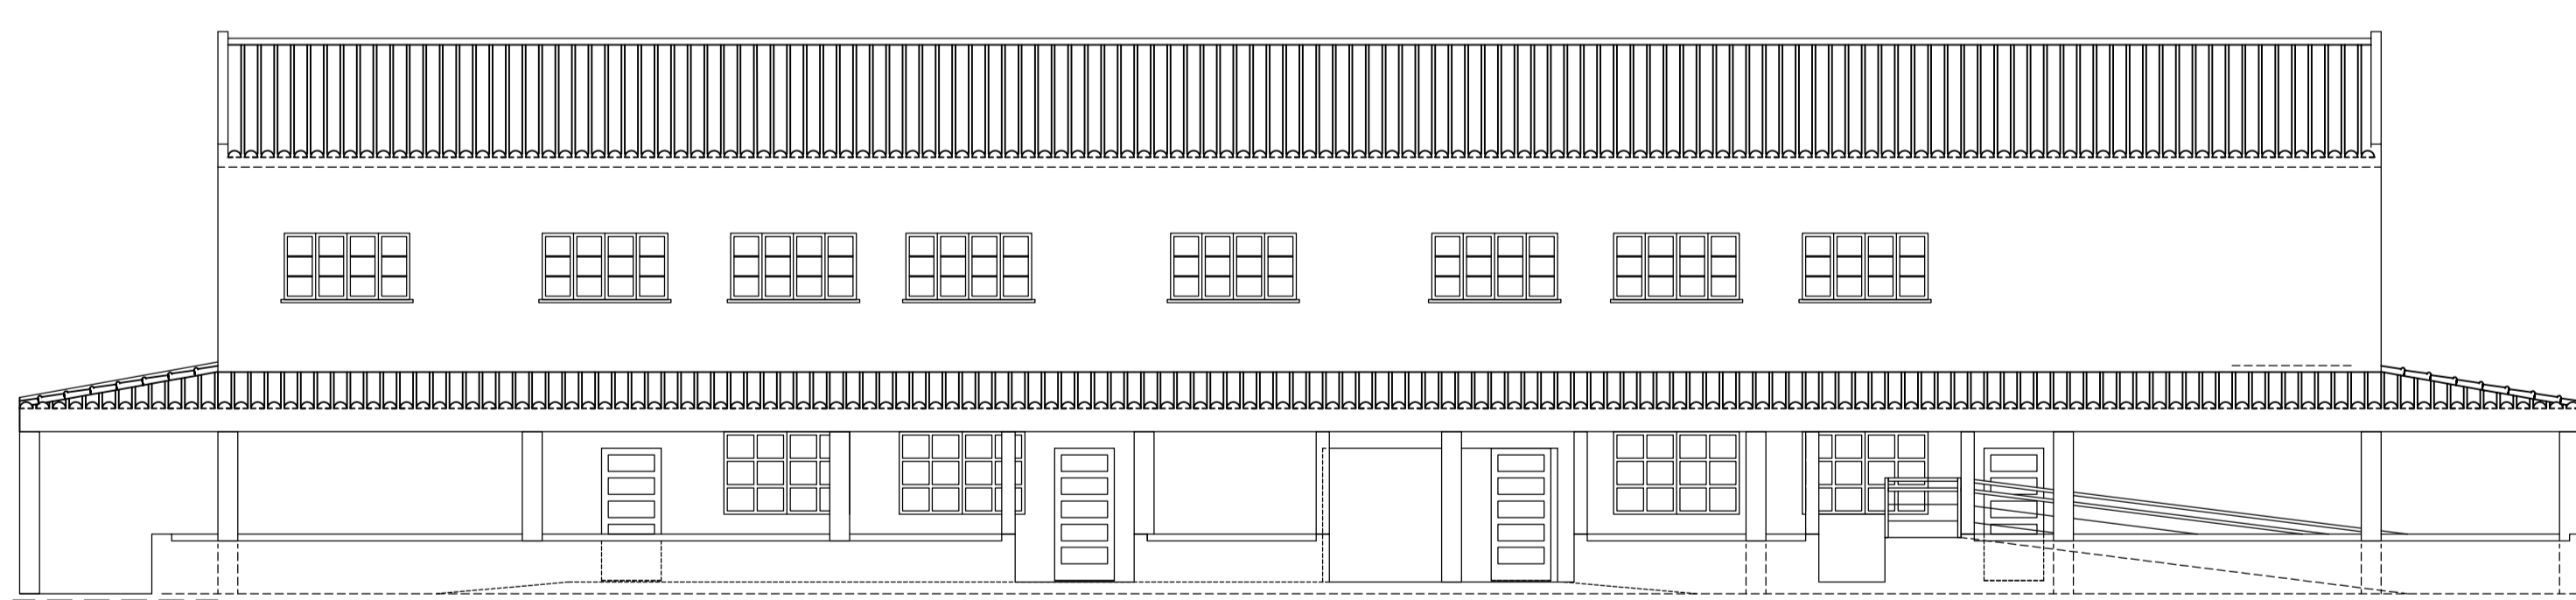

CORTE

PROJETO DE SEGURANÇA		Projeto Nº92/2018
	REQUERENTE CENITTEL CENTRO DE INTELIGÊNCIA FORMATIVA, ENSINO E PROFISSIONAL LDA	0 técnica eng. Rui Lima Data: Junho/2018
	CORTE	Escala 1/100

ALÇADO SUL

PROJETO DE SEGURANÇA		Projeto Nº92/2018
	REQUERENTE CENITTEL CENTRO DE INTELIGÊNCIA FORMATIVA, ENSINO E PROFISSIONAL LDA	0 técnica eng. Rui Lima Data: Junho/2018
	ALÇADOS	Escala 1/100

ALÇADO NASCENTE

PROJETO DE SEGURANÇA		Projeto Nº92/2018
	REQUERENTE CENITTEL CENTRO DE INTELIGÊNCIA FORMATIVA, ENSINO E PROFISSIONAL LDA	0 técnica eng. Rui Lima Data: Junho/2018
	ALÇADO	Escala 1/100

ALÇADO NORTE

PROJETO DE SEGURANÇA		Projeto Nº92/2018
	REQUERENTE CENITTEL CENTRO DE INTELIGÊNCIA FORMATIVA, ENSINO E PROFISSIONAL LDA	0 técnica eng. Rui Lima Data: Junho/2018
	ALÇADOS	Escala 1/100

ALÇADO POENTE

PROJETO DE SEGURANÇA		Projeto Nº92/2018
	REQUERENTE CENITTEL CENTRO DE INTELIGÊNCIA FORMATIVA, ENSINO E PROFISSIONAL LDA	0 técnica eng. Rui Lima Data: Junho/2018
	ALÇADO	Escala 1/100